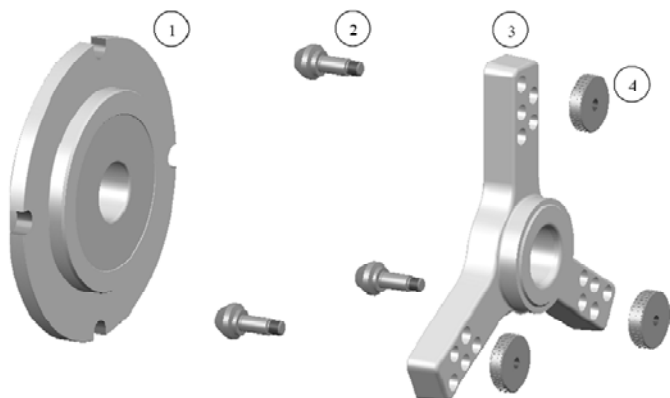

## Nová sada pro centrování kol vozidel Mercedes Benz *Sprinter* a Volkswagen *Crafter*

Vozidla **VW Crafter** a **MB Sprinter** jsou od 1. ledna 2006 na trhu s **novým středovým otvorem**.

Proto je tu:

### sada adaptérů pro lehká nákladní vozidla VW Crafter/MB Sprinter

**Průměr středového otvoru: 6 x 130**

Jedna sada obsahuje:

Č.	Popis	Objednací číslo
1	Kužel centrovací	160 xx0 051
2	Příruba (otvor 6 x 120,130)	260e112 xx0
3	Fixní kolík Ø 12 mm	270 804 014

### sada adaptérů pro VW Crafter (série 46)/MB Sprinter (série 400)

**Ø 161mm, LK / PCD: 6 x 205 mm**

Jedna sada obsahuje:

Č.	Popis	Objednací číslo
1	Kužel centrovací	160 xxx 056
2	Čep VW Crafter	700e008 025
3	3-ramenný kříž	700exxx 008
4	Rýhovaná matka M 10	840e100 001