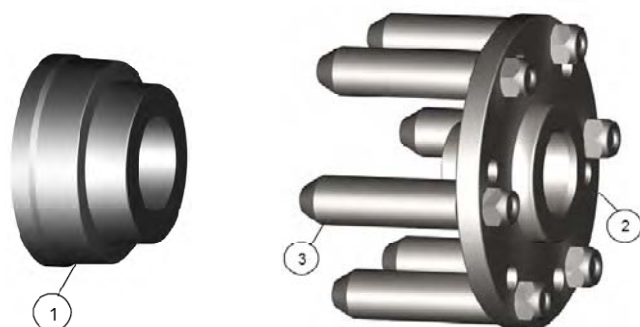

## Nová sada pro centrování kol vozidel Mercedes Benz *Sprinter* a Volkswagen *Crafter*

Vozidla **VW Crafter** a **MB Sprinter** jsou od 1. ledna 2006 na trhu s **novým středovým otvorem**.

Proto je tu:

### sada adaptérů pro lehká nákladní vozidla VW Crafter/MB Sprinter

**Průměr středového otvoru: 6 x 130**

Jedna sada obsahuje:

Č.	Popis	Objednací číslo
1	Kužel centrovací	160 xx0 051
2	Příruba (otvor 6 x 120,130)	260e112 xx0
3	Fixní kolík Ø 12 mm	270 804 014

### sada adaptérů pro VW Crafter (série 46)/MB Sprinter (série 400)

**Ø 161mm, LK / PCD: 6 x 205 mm**

Jedna sada obsahuje:

Č.	Popis	Objednací číslo
1	Kužel centrovací	160 xxx 056
2	Čep VW Crafter	700e008 025
3	3-ramenný kříž	700exxx 008
4	Rýhovaná matka M 10	840e100 001