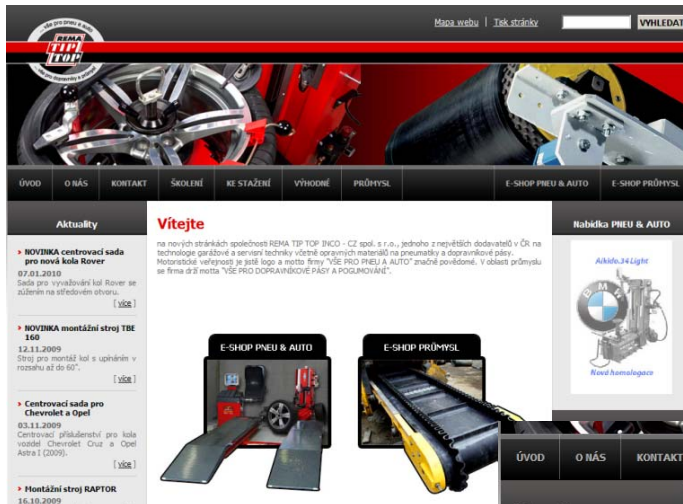

Vážení obchodní partneři,

dovolte, abychom Vás **informovali o spuštění našeho internetového obchodu**, který je umístěn na našich stránkách www.rematiptop.cz a je snadno přístupný přes ikonu na pravé straně menu lišty, nebo kliknutím na obrázek na hlavní stránce.

Po zaregistrování pomocí odkazu na pravém panelu **obdržíme Vaše registrační údaje**. Pro přístup do e-shopu, prosím, vyčkejte potvrzení vstupu, a po obdržení informačního e-mailu o potvrzení registrace se budete moci přihlásit a plně e-shop využívat k pohodlnému nákupu.

Pohyb v e-shopu je intuitivní, umožňuje **vyhledávání zboží podle různých kritérií** jako např. katalogové číslo, název, nebo v tematických kategoriích.