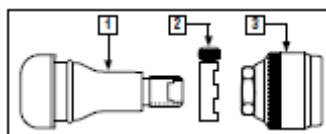

Objednací číslo: 562 3410

sada TPMS Atrium 6 kol