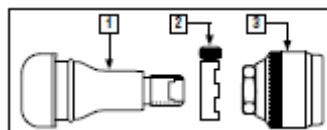

## TPMS ATRIUM pro osobní a dodávkové vozy – 4 kola

Bezdrátové zařízení pro stálou kontrolu teploty a tlaku v pneumatikách vozidla. Díky snímačům, které se montují na klasické ventily je montáž rychlá a jednoduchá. **Rozsah měření 0 - 4 bar.** Průběžné měření tlaku a teploty ve čtyřech jednotlivých kolech. Při poklesu tlaku dojde ke spuštění akustické výstrahy.

### Sada obsahuje:

- centrální panel
- držák panelu
- napájecí kabel 12V do zapalovače
- 2 x baterie
- 4 x senzor (čepička)
- pojistka proti zcizení
- návod

**Objednací číslo: 562 3400**

**sada TPMS Atrium**